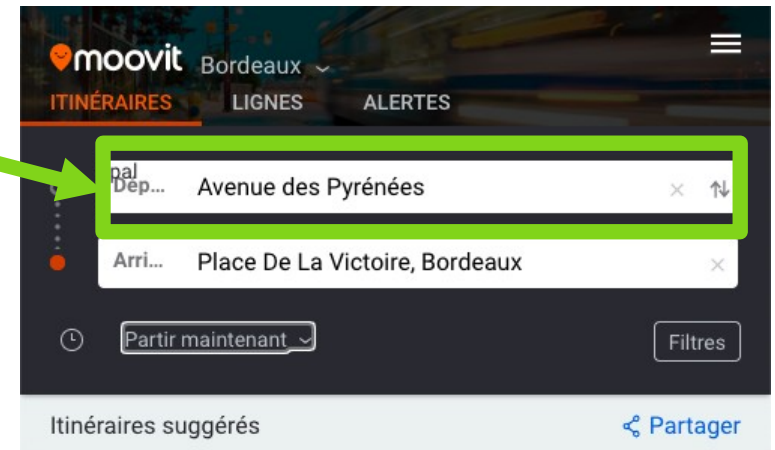

J'apprends à utiliser Moovit pour prendre les transports en commun

Moovit est une appli sur le téléphone

Moovit m'aide à me déplacer en transports en commun

Pour utiliser Moovit :

- Je vais sur internet
- Je vais sur le site moovitapp.com
- Je mets Moovit sur mon téléphone

- J'écris mon adresse de départ

- Itinéraires suggérés [Partager](#)
- 35**
MIN  15
Départ de Trigan
14:51 - 15:25
 - 48**
MIN  36 >  5
Départ dans (22, 47 min de Trigan
15:09 - 15:57
 - 47**
MIN  17 >  C >  5 / 15
Départ dans (3, 12, 21 min de Villenave Pyrénées
14:50 - 15:37

- J'écris mon adresse d'arrivée

The screenshot shows the Moovit app interface for Bordeaux. At the top, there are navigation tabs: ITINÉRAIRES (selected), LIGNES, and ALERTES. Below the navigation, there are input fields for 'Dep...' (Départ) and 'Arri...' (Arrivée). The 'Dep...' field contains 'Avenue des Pyrénées'. The 'Arri...' field contains 'Place De La Victoire, Bordeaux'. A green arrow points from the text 'J'écris mon adresse d'arrivée' to the 'Arri...' field. Below the input fields, there is a 'Partir maintenant' button and a 'Filtres' button. The main content area is titled 'Itinéraires suggérés' and features a 'Partager' button. Three suggested routes are listed: